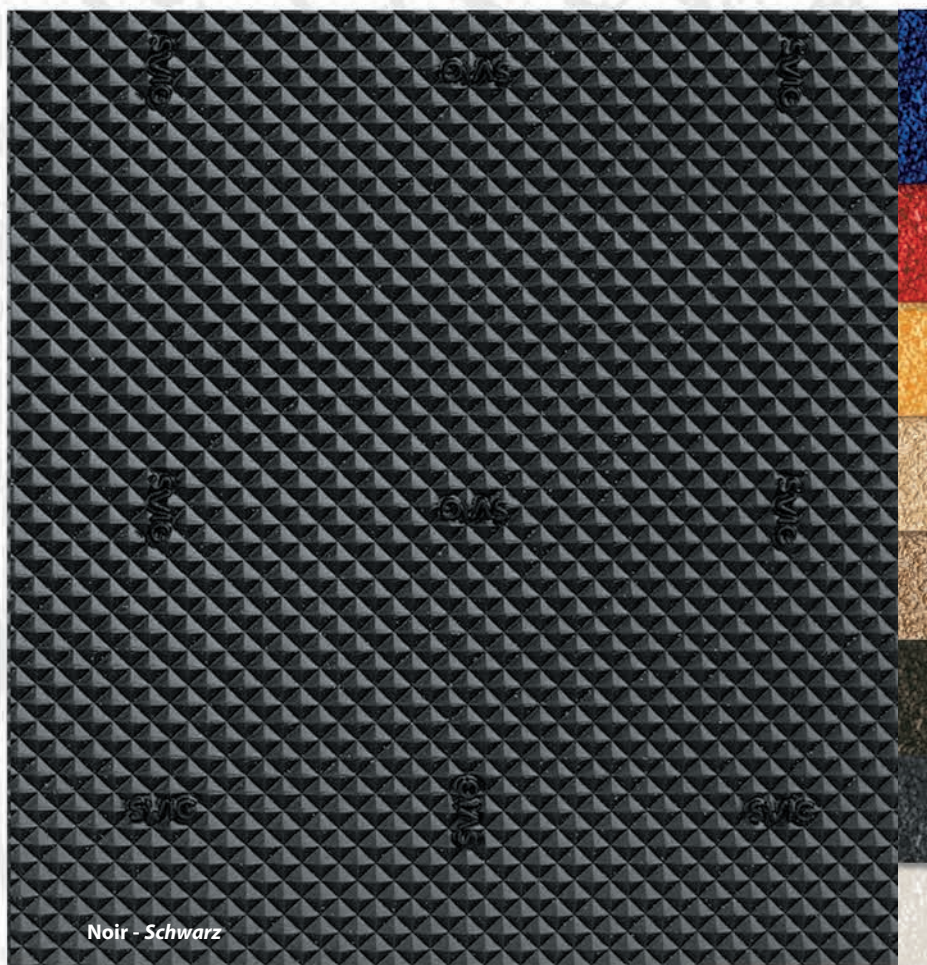

PLAQUES PLATTEN

Art. LA293EX PYRAMIDE cm 63x73

Mélange/Mischung	mm	6
LA293EX EXPORT Noir/Schwarz		•
Colis Frachtstück:		5