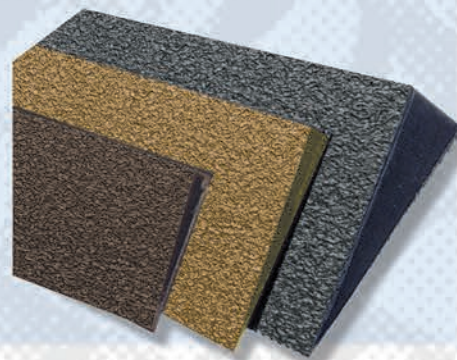

Noir
Schwarz

M. Foncé
S. Braun

Caramel

BANDES BISEAUTÉES EN LIÈGE ET EN EVA KORK UND EVA KEILSTREIFEN

Prochainement disponibles - Demnächst...

PLAQUES PLATTEN

Art. LA150TR SHINE cm 63x73

Mélange/Mischung	mm	1,5
LA150TR TREKKING		
Noir/Schwarz - Rouge/Rot - Beige		•
Colis Frachtstück:		3