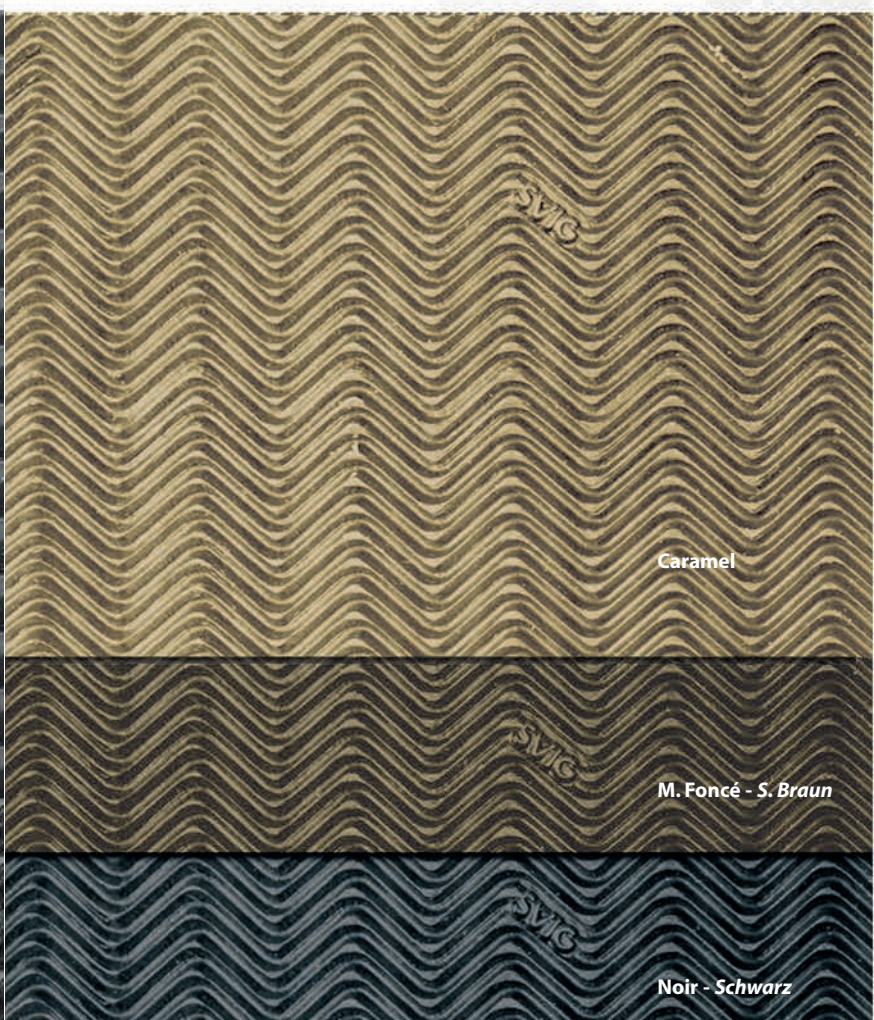

Caramel

M. Foncé - S. Braun

Noir - Schwarz

Art. LA310 SVIG-WAVE cm 63x73

Mélange/Mischung	mm	2	6
LA310EX EXPORT			
Noir/Schwarz - M.Foncé/S.Braun Caramel		•	
LA310XT XT			
Bi-couche/mit Polsterschicht			
Noir/Schwarz - M.Foncé/S.Braun Caramel			•
Colis Frachtstück:		10	5