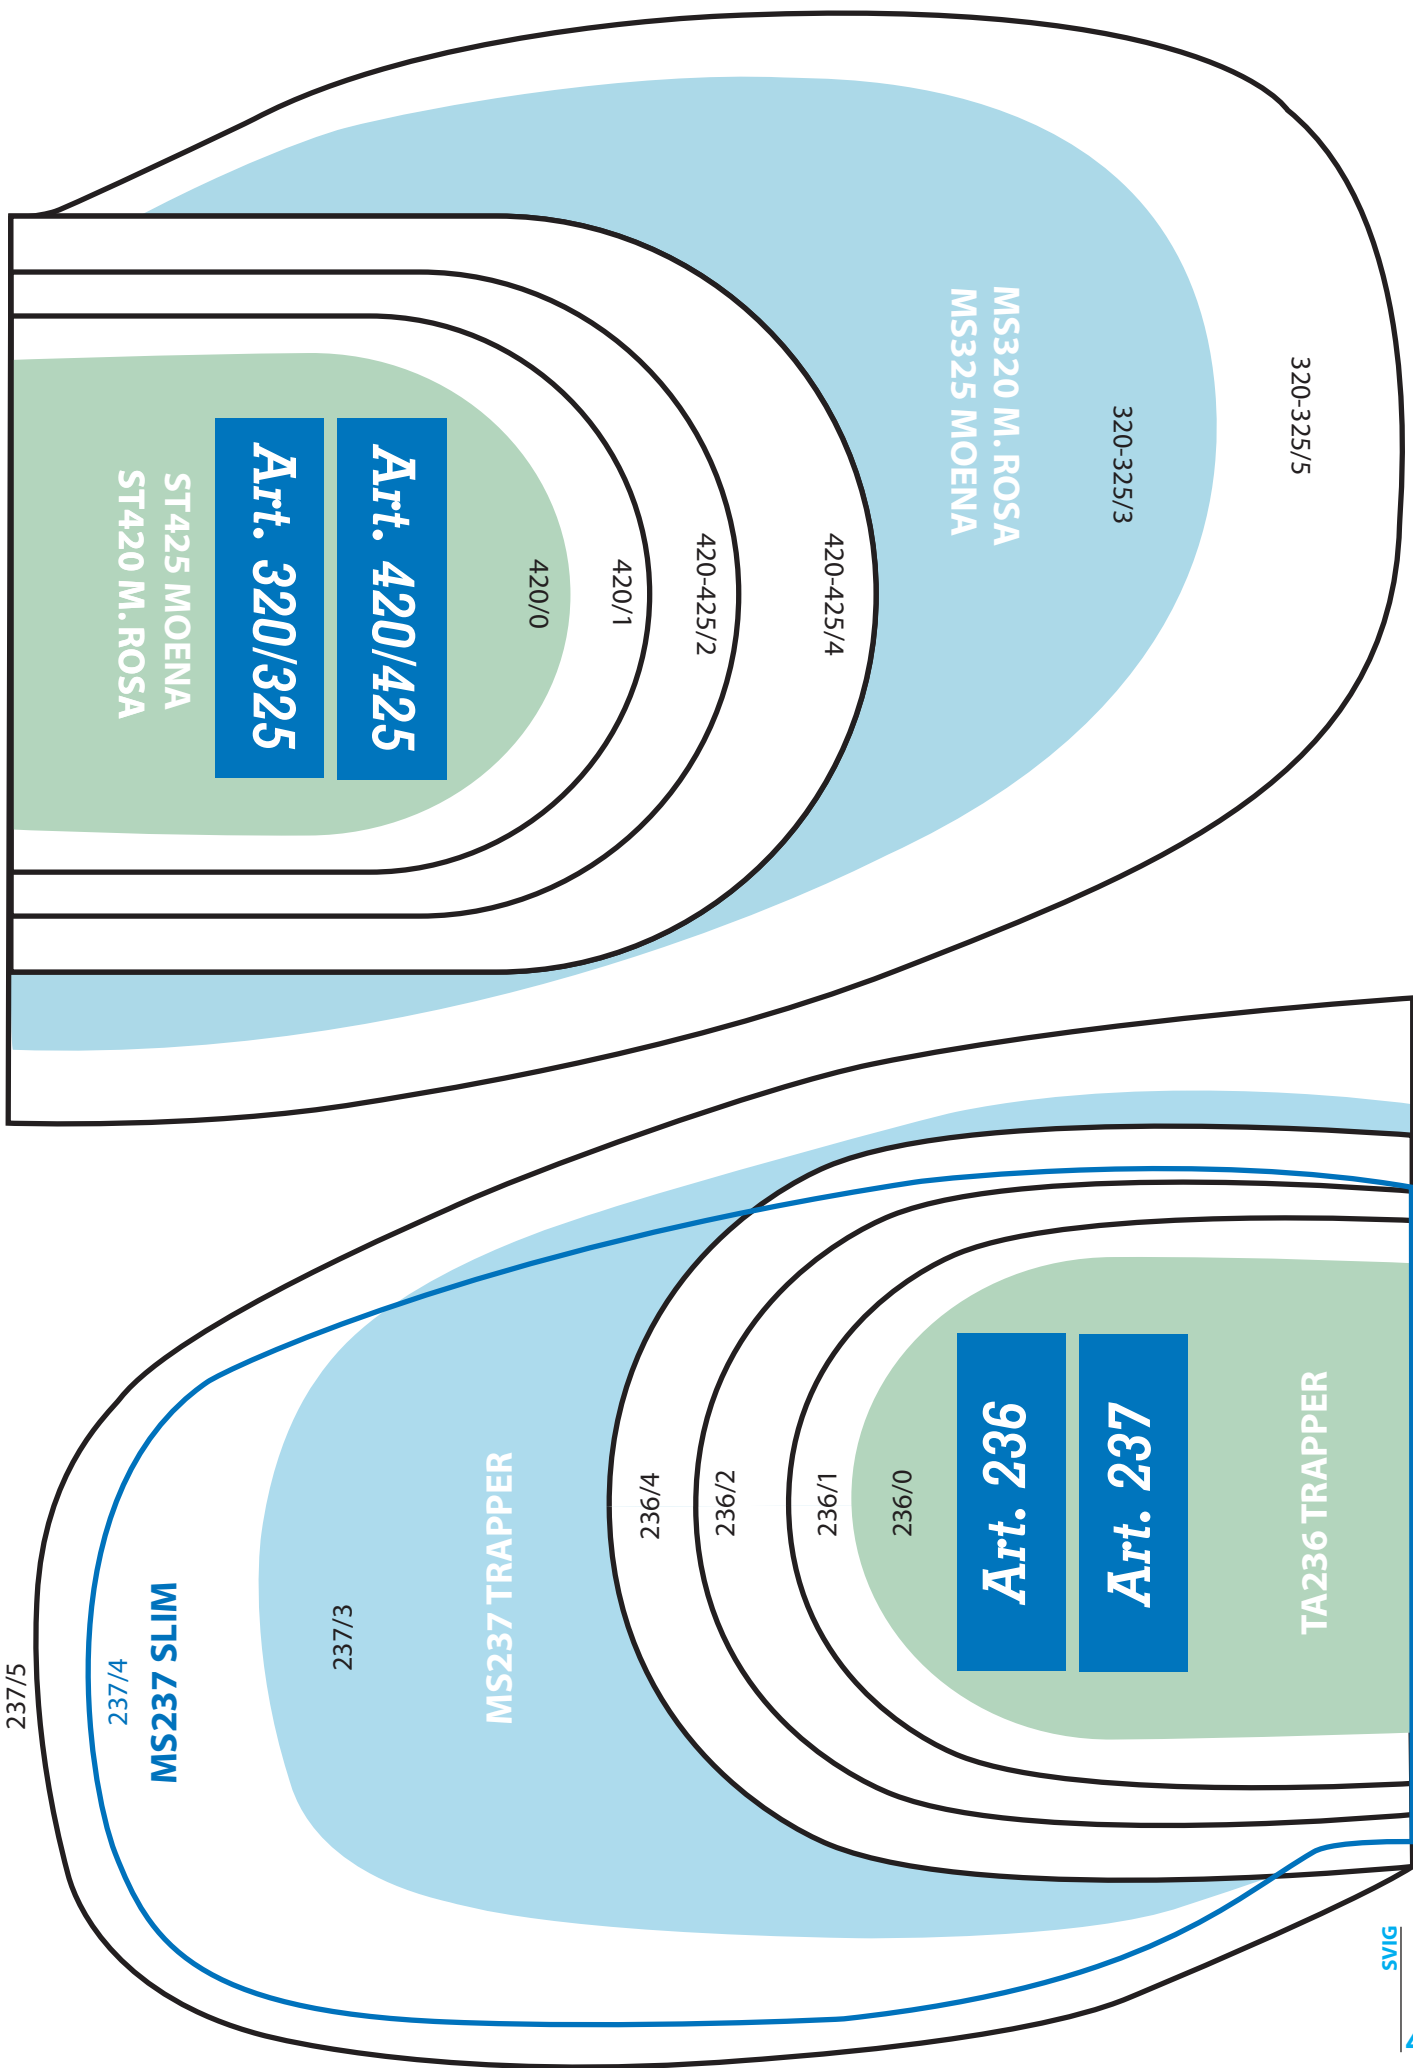

DEMI SEMELLES - HALB SOHLEN

SNEAKERS:

riparale!
repair them!
réparez-les!
reparieren Sie sie!
¡repárelas!

SVIG: La gomma Italiana di QUALITÀ

SHINE

Sheet art. **LA150TR**

Half sole art. **MS150TR D**

Trekking mm 1,5