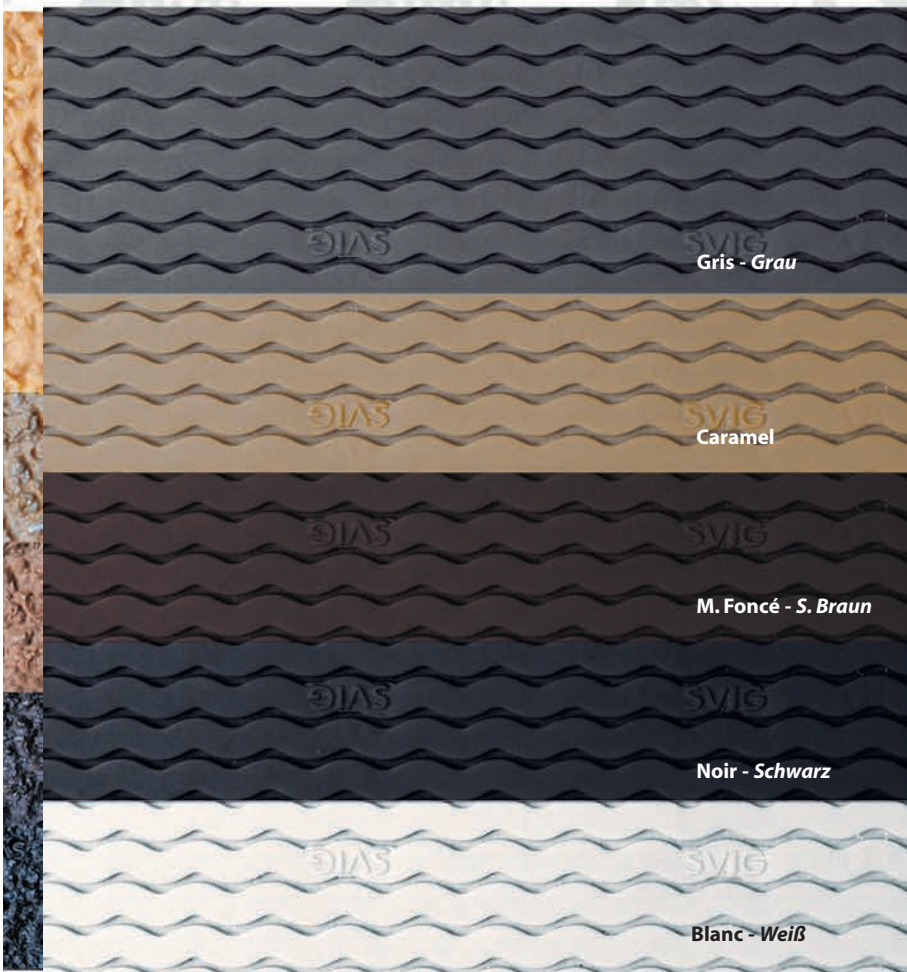

PLAQUES PLATTEN

Art. LA302TR ABACO cm 63x73

Mélange/Mischung	mm	4	6
LA302TR TREKKING			
Noir/Schwarz - M.Foncé/S.Braun		•	•
Gris/Grau - Caramel - Blanc/Weiß		•	
Colis/Frachtstück:		5	5

mm **6.0**
Blanc/Weiß - Gris/Grau - Caramel:
Sur demande / nur auf Anfrage