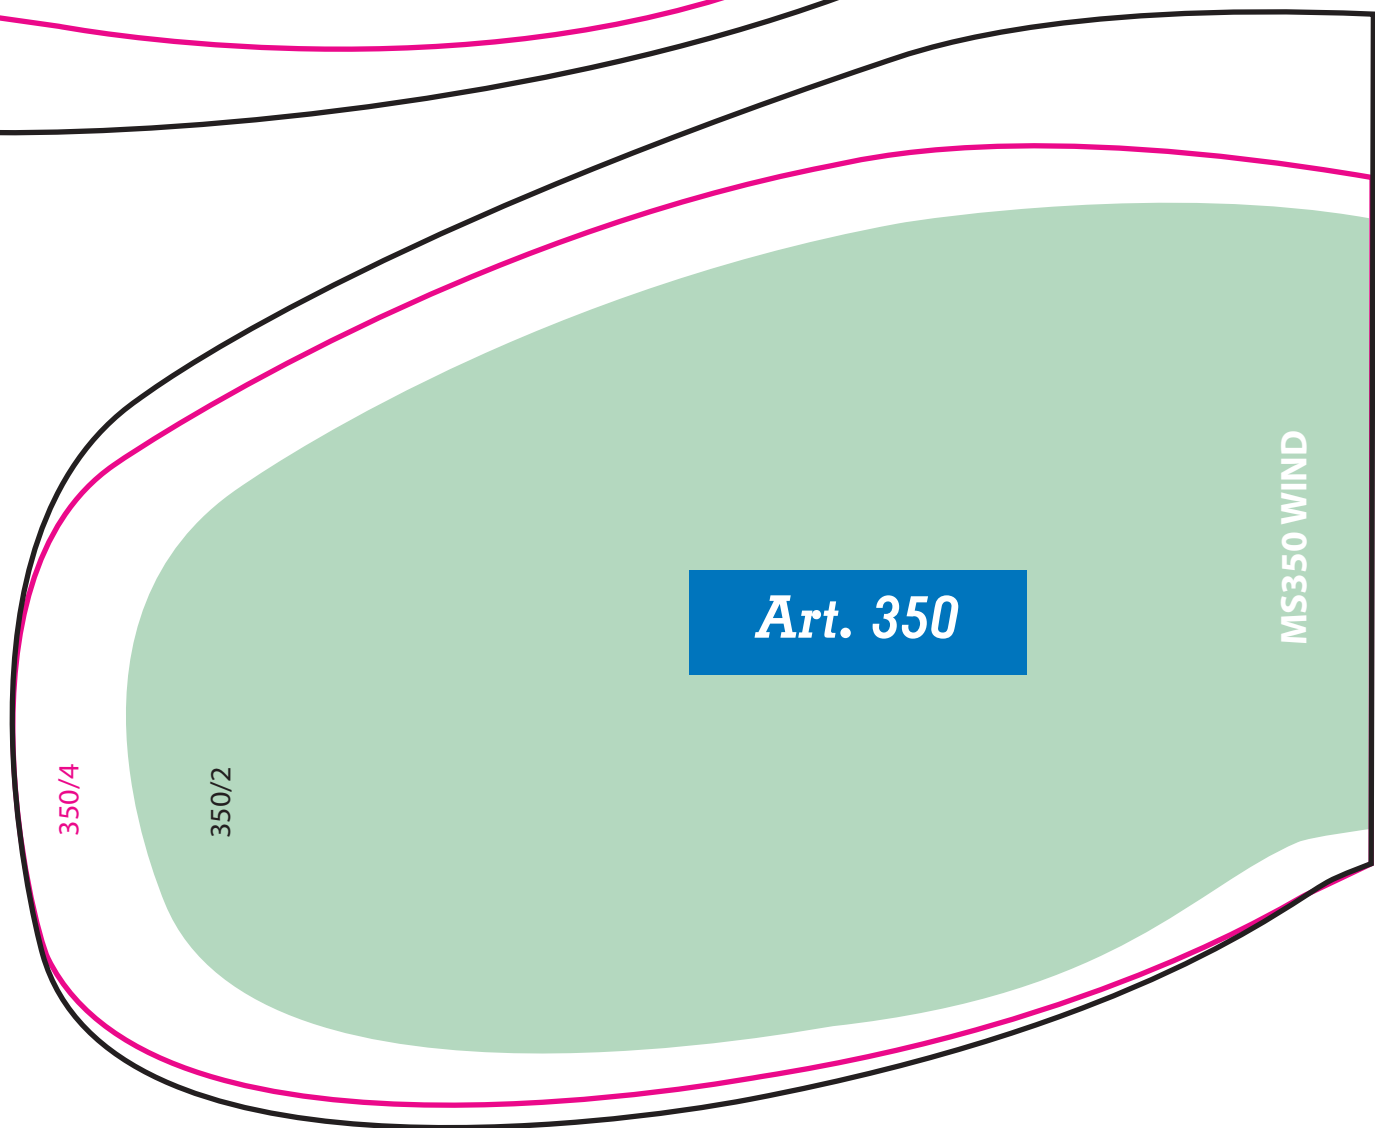

DEMI SEMELLES - HALB SOHLEN

SNEAKERS:

riparale!
repair them!
réparez-les!
reparieren Sie sie!
¡repárelas!

SVIG: La gomma Italiana di QUALITÀ

SHINE

Sheet art. **LA150TR**

Half sole art. **MS150TR D**

Trekking mm 1,5