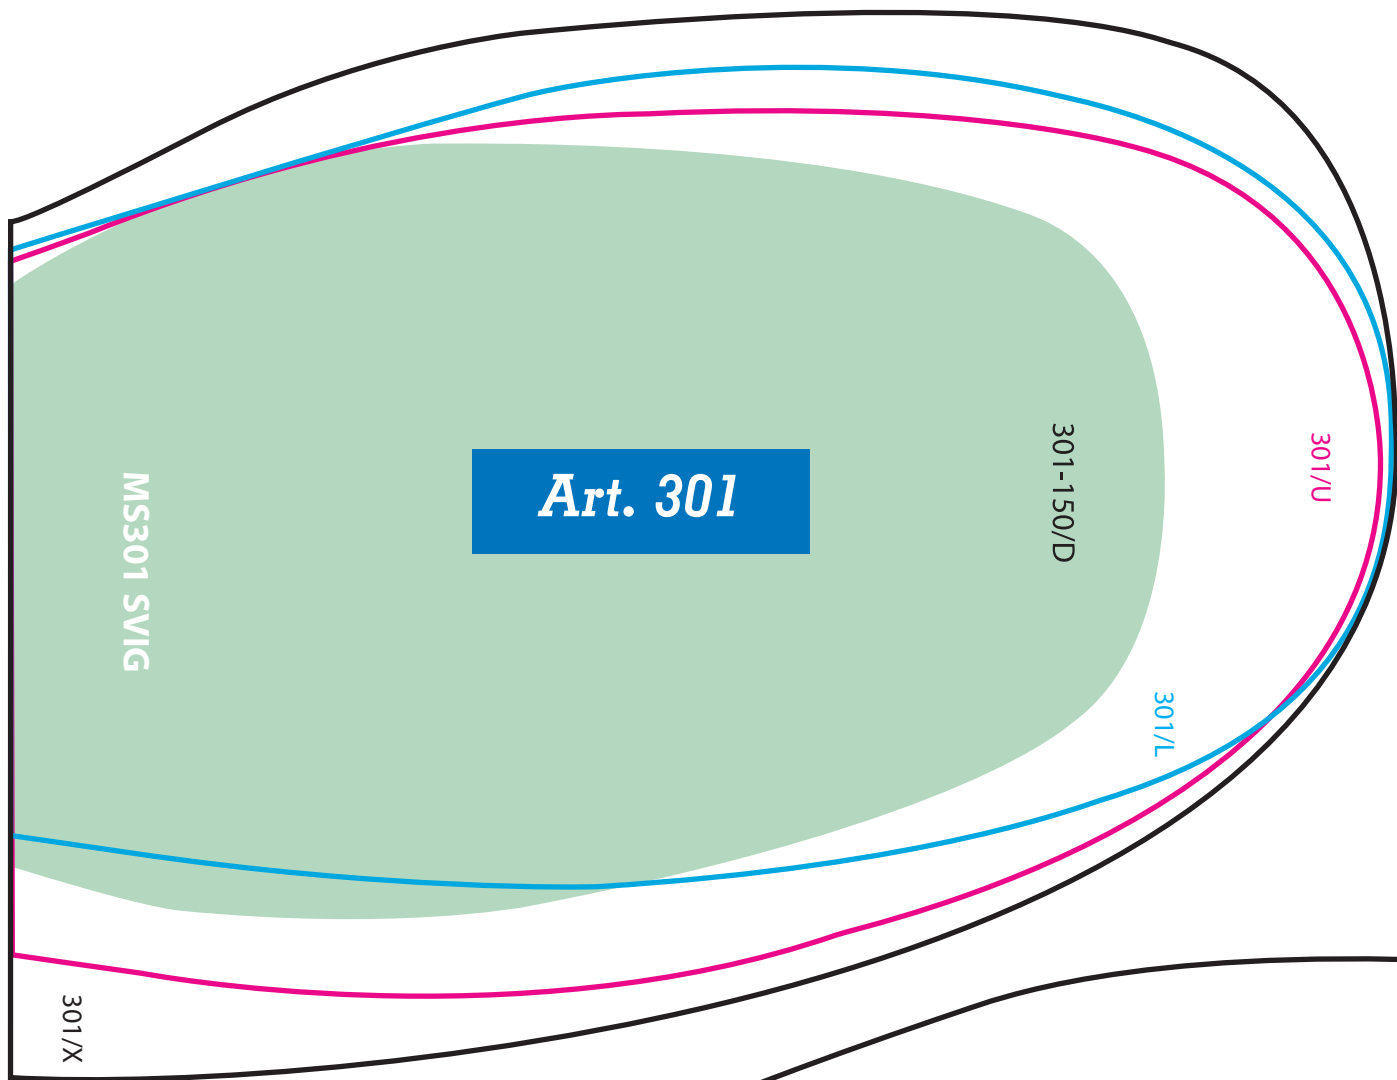

DEMI SEMELLES - HALB SOHLEN

SNEAKERS:

riparale!
repair them!
réparez-les!
reparieren Sie sie!
¡repárelas!

SVIG: La gomma Italiana di QUALITÀ

SHINE

Sheet art. **LA150TR**

Half sole art. **MS150TR D**

Trekking mm 1,5