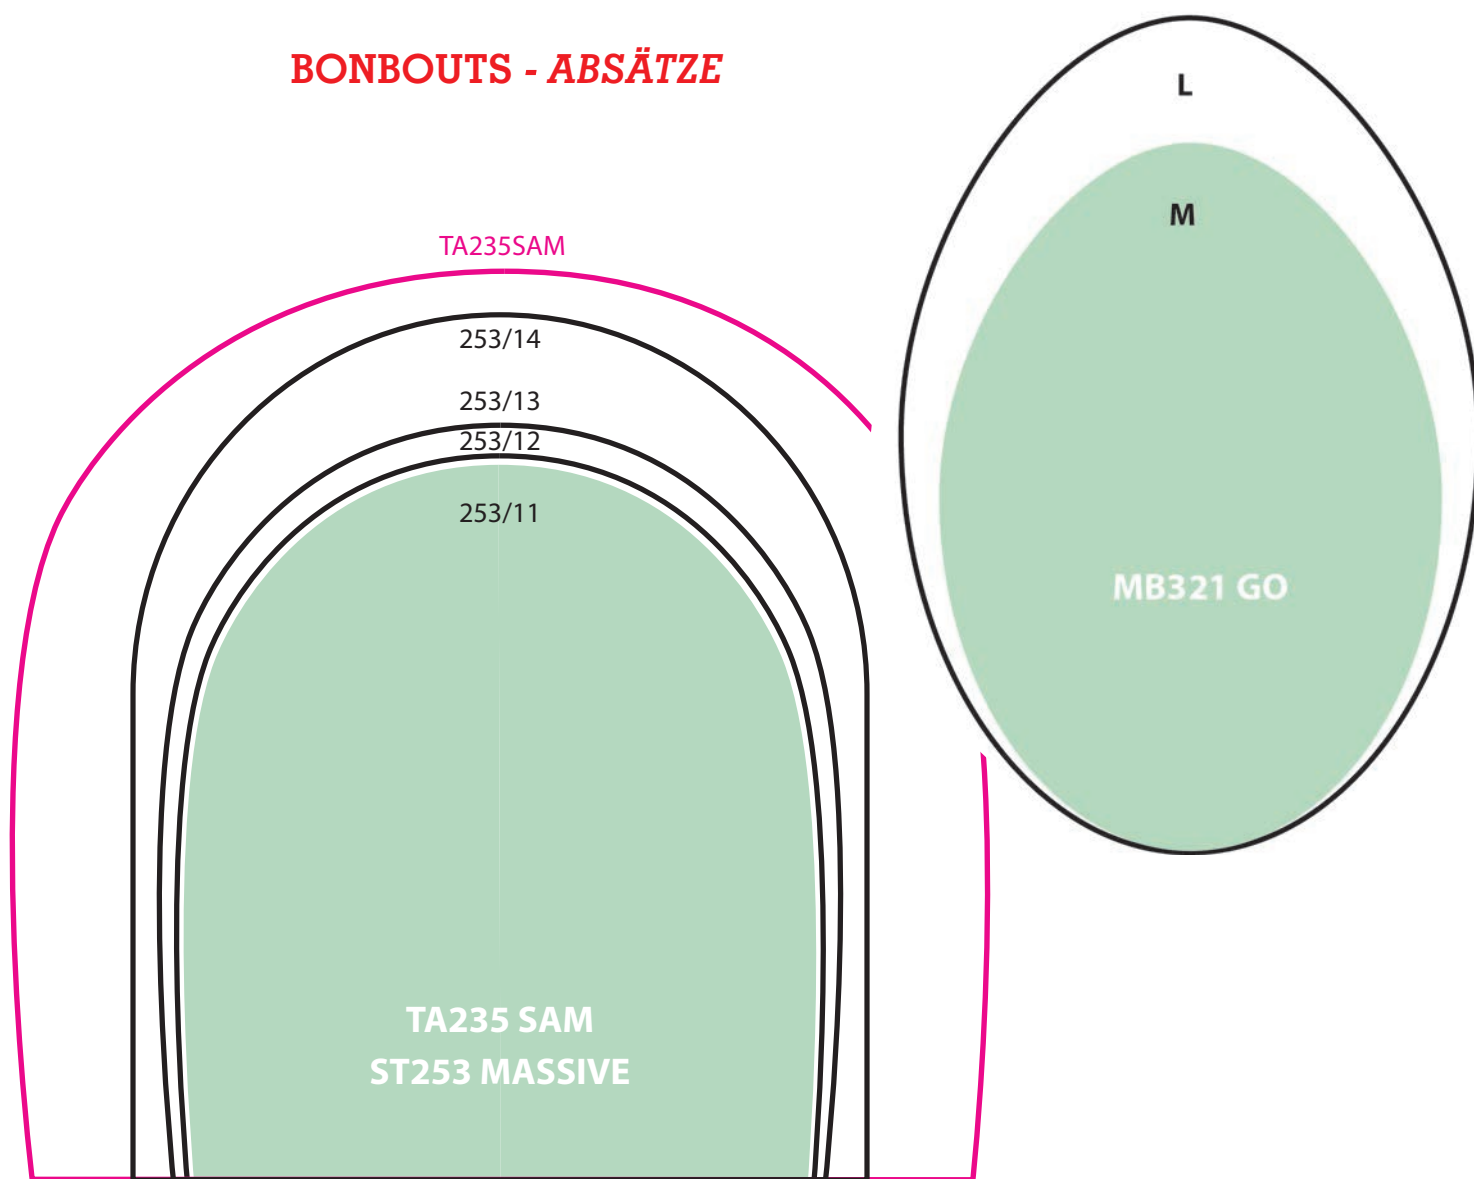

BONBOUTS - ABSÄTZE