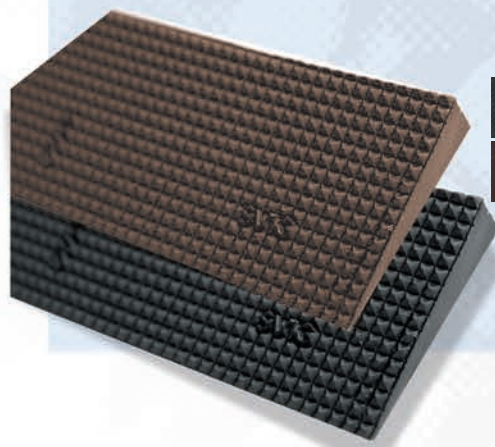

Art. SP319 CRESPINO

Mélange/Mischung: **TREKKING**

Couleurs Farben:

Noir/Schwarz - M.Foncé/S.Braun - Caramel

SP319TR/ 10 - 50

L: 625 mm - H: 10 mm - W: 50 mm

SP319TR/ 10 - 60

L: 625 mm - H: 10 mm - W: 60 mm

SP319TR/ 10 - 80

L: 625 mm - H: 10 mm - W: 80 mm

SP319TR/ 10 - 100

L: 625 mm - H: 10 mm - W: 100 mm

Mélange/Mischung: **EXPORT**

SP319EX/ 4 - 40

L: 625 mm - H: 4 mm - W: 40 mm

Colis Karton: **10** pièces/Stücke

Noir
Schwarz

M. Foncé
S. Braun

Noir
Schwarz

M. Foncé
S. Braun

Caramel