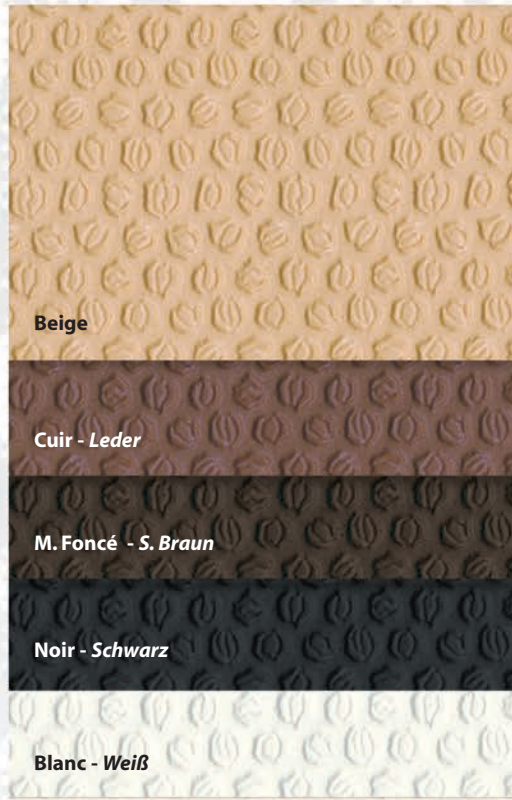

PLAQUES EN CAOUTCHOUC MICROCELLULAIRE ZEPHIR PLATTEN AUS POROGUMMI ZEPHIR

Collage: faciles à coller avec adhésif néoprène **ADESIVIG**

Anleimen: mit Polychloropren-Kleber **ADESIVIG**

Art. **ZE602CL VIP**

Art. **ZE604CL SHELL**

Articles Artikeln	Couleurs Farben	Épaisseur mm Dicke mm	Dimensions cm Format cm	Densité - Dichte UNI 10902 g/cm³	Dureté - Härte UNI EN ISO 868 Sh A	Abrasion/Abriebfesti UNI EN 12770:2001
ZE602CL ZEPHIR VIP	Noir/Schwarz - M.Foncé/S.Braun Cuir/Leder - Caramel - Beige Blanc/Weiß	4 - 6 - 8	91 x 73 ± 2	± 0,50	± 0,55	≤ 140
ZE604CL ZEPHIR SHELL	Noir/Schwarz - M.Foncé/S.Braun	4 - 6 - 8 - 10* <i>*Avec min. de 10 plaques / Mit mindestmenge 10 platten</i>				
	Cuir/Leder - Beige - Blanc/Weiß	4 - 6				

Art. **GU600CL TRÉPOINTE EN CAOUTCHOUC MICROCELLULAIRE ZEPHIR** **RAHMEN IN ZEPHIR POROGUMMI**

GU600CL mm H:12 mm - W:10 mm

GU600CL mm H: 6.0 mm - W: 9.0 mm

Couleurs Farben: Noir/Schwarz - M.Foncé/S.Braun
Cuir/Leder - Caramel - Beige - Blanc/Weiß - Gris/Grau

Rouleaux/Rollen: **25 mètres/meter**

Colis Karton: **50 mètres/meter**