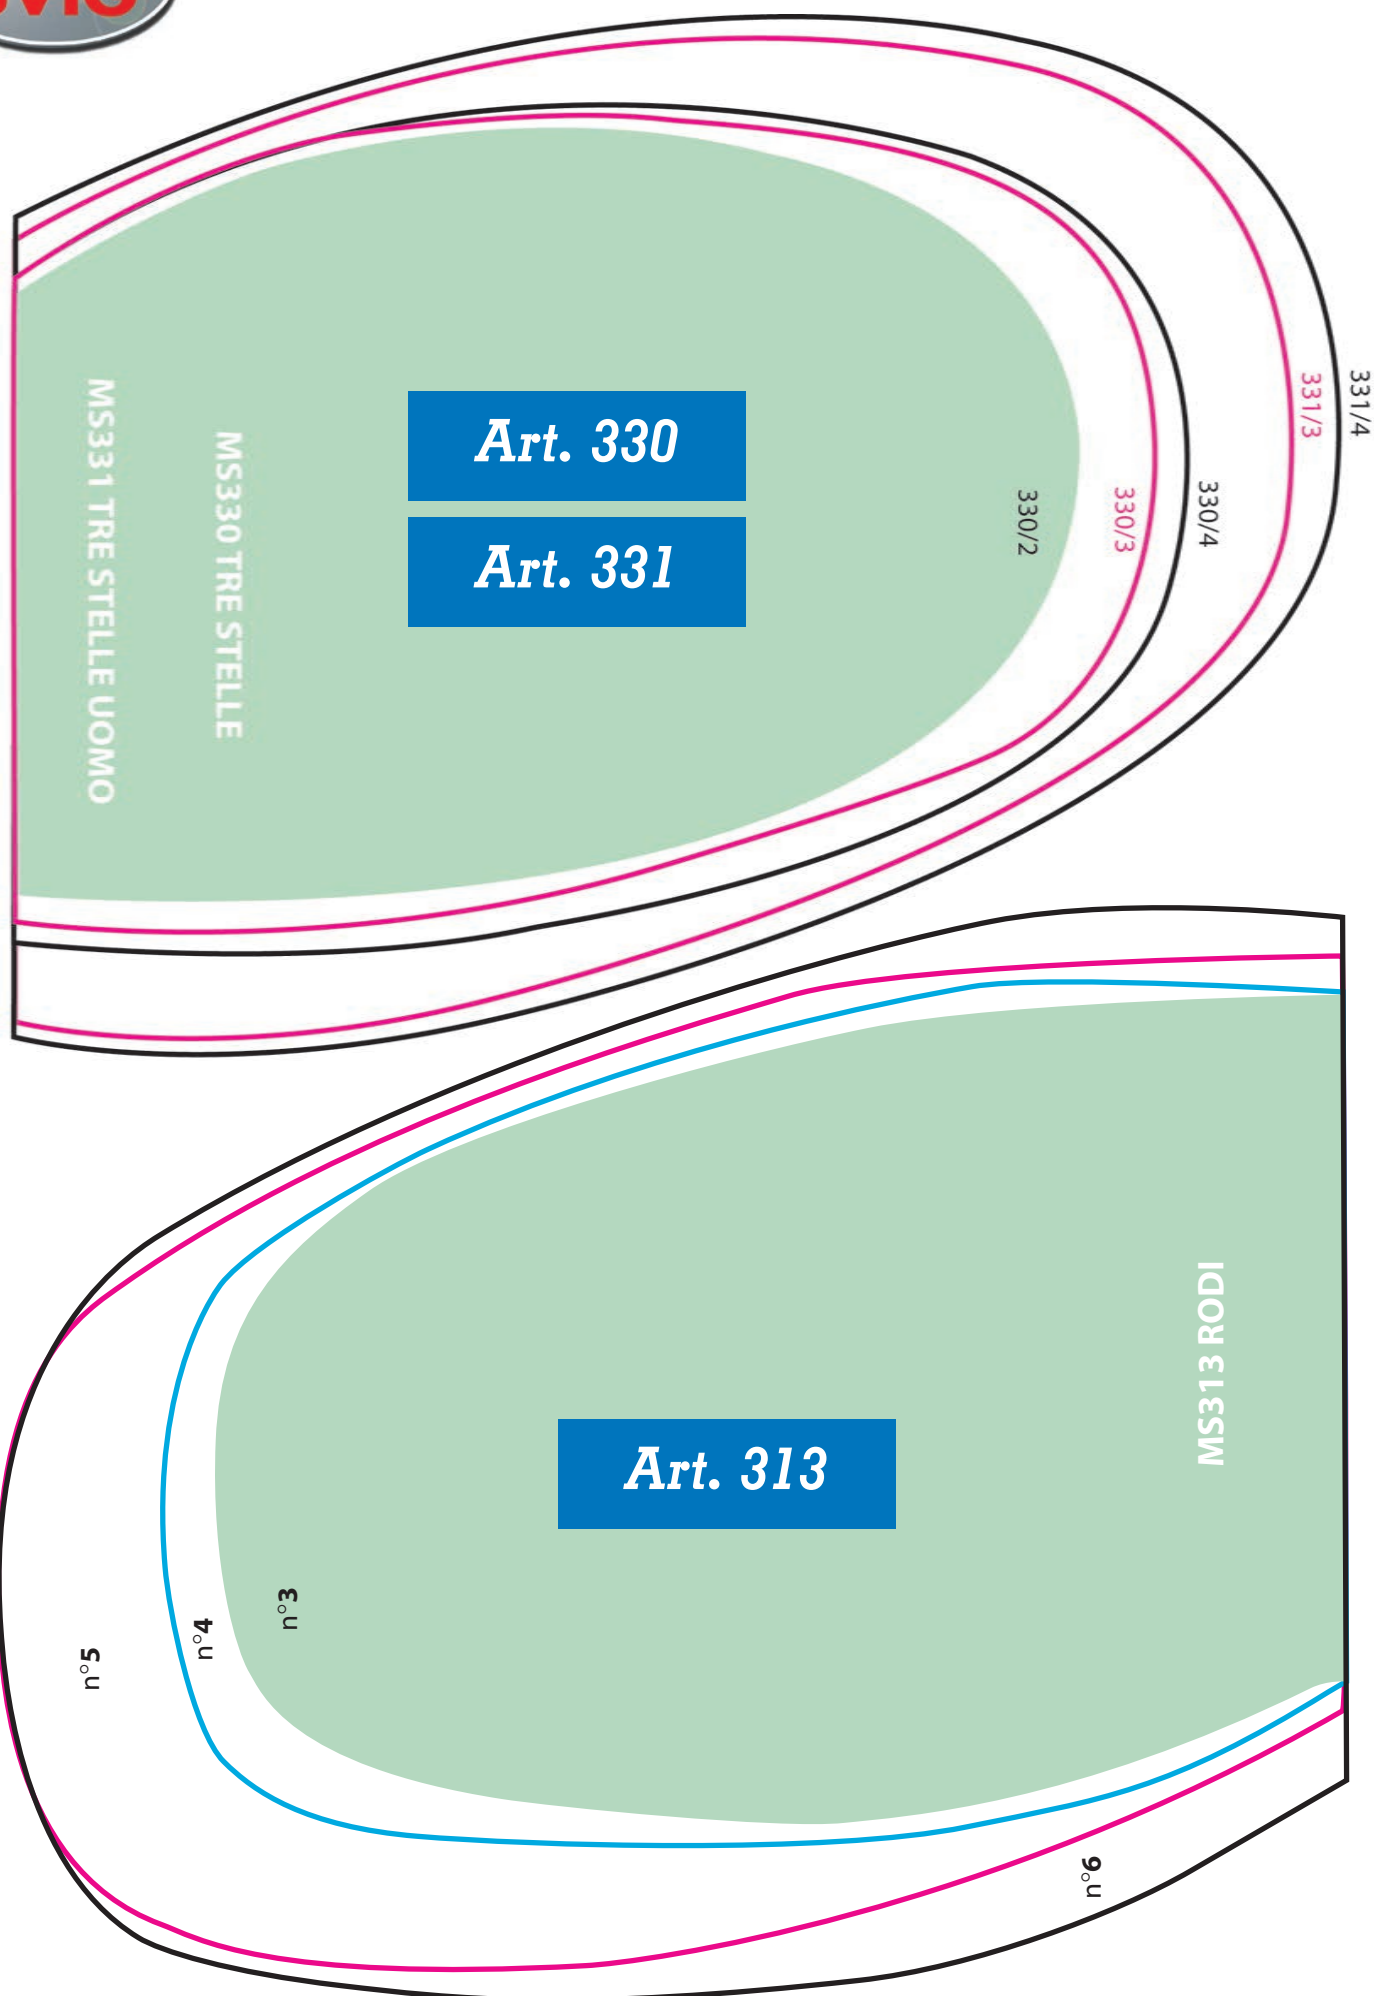

DEMI SEMELLES - HALB SOHLEN

SNEAKERS:

riparale!
repair them!
réparez-les!
reparieren Sie sie!
¡repárelas!

SVIG: La gomma Italiana di QUALITÀ

SHINE

Sheet art. **LA150TR**

Half sole art. **MS150TR D**

Trekking mm 1,5