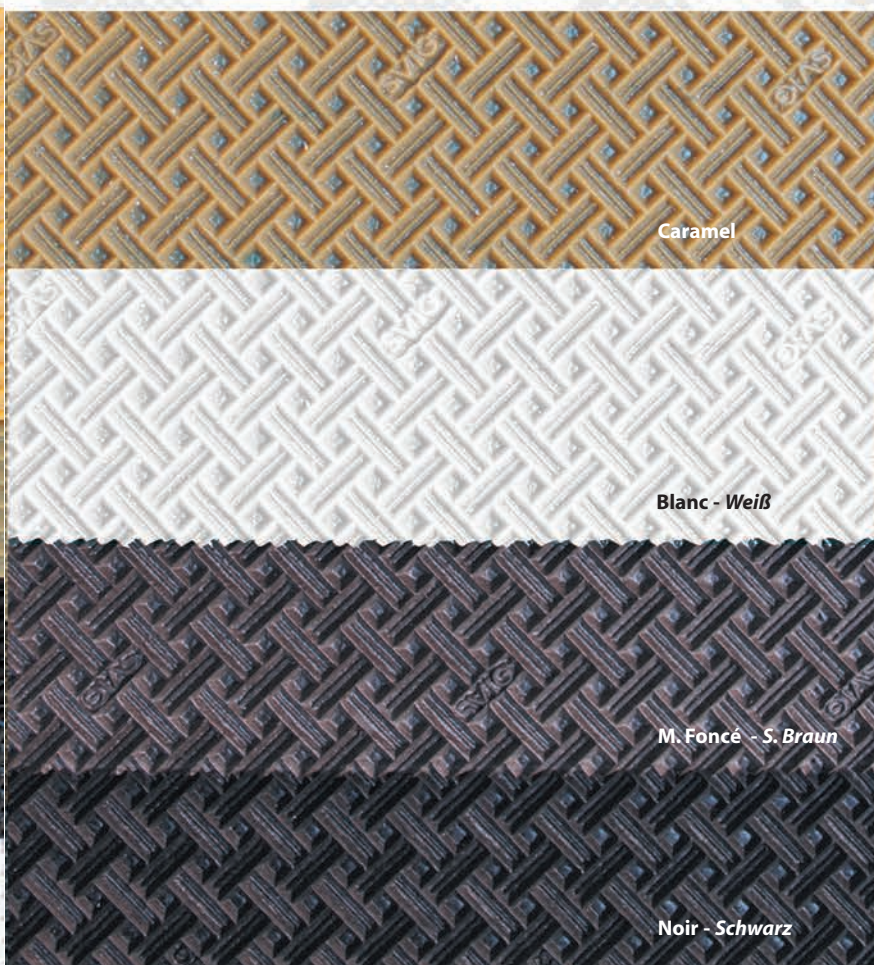

PLAQUES PLATTEN

Caramel

Blanc - Weiß

M. Foncé - S. Braun

Noir - Schwarz

Art. LA307TR CROSS cm 63x73

Mélange/Mischung	mm	3	4	6
LA307TR TREKKING				
Noir/Schwarz - M.Foncé/S.Braun Caramel		•	•	•
Blanc/Weiß		•		•
Colis Frachtstück:		10	5	5