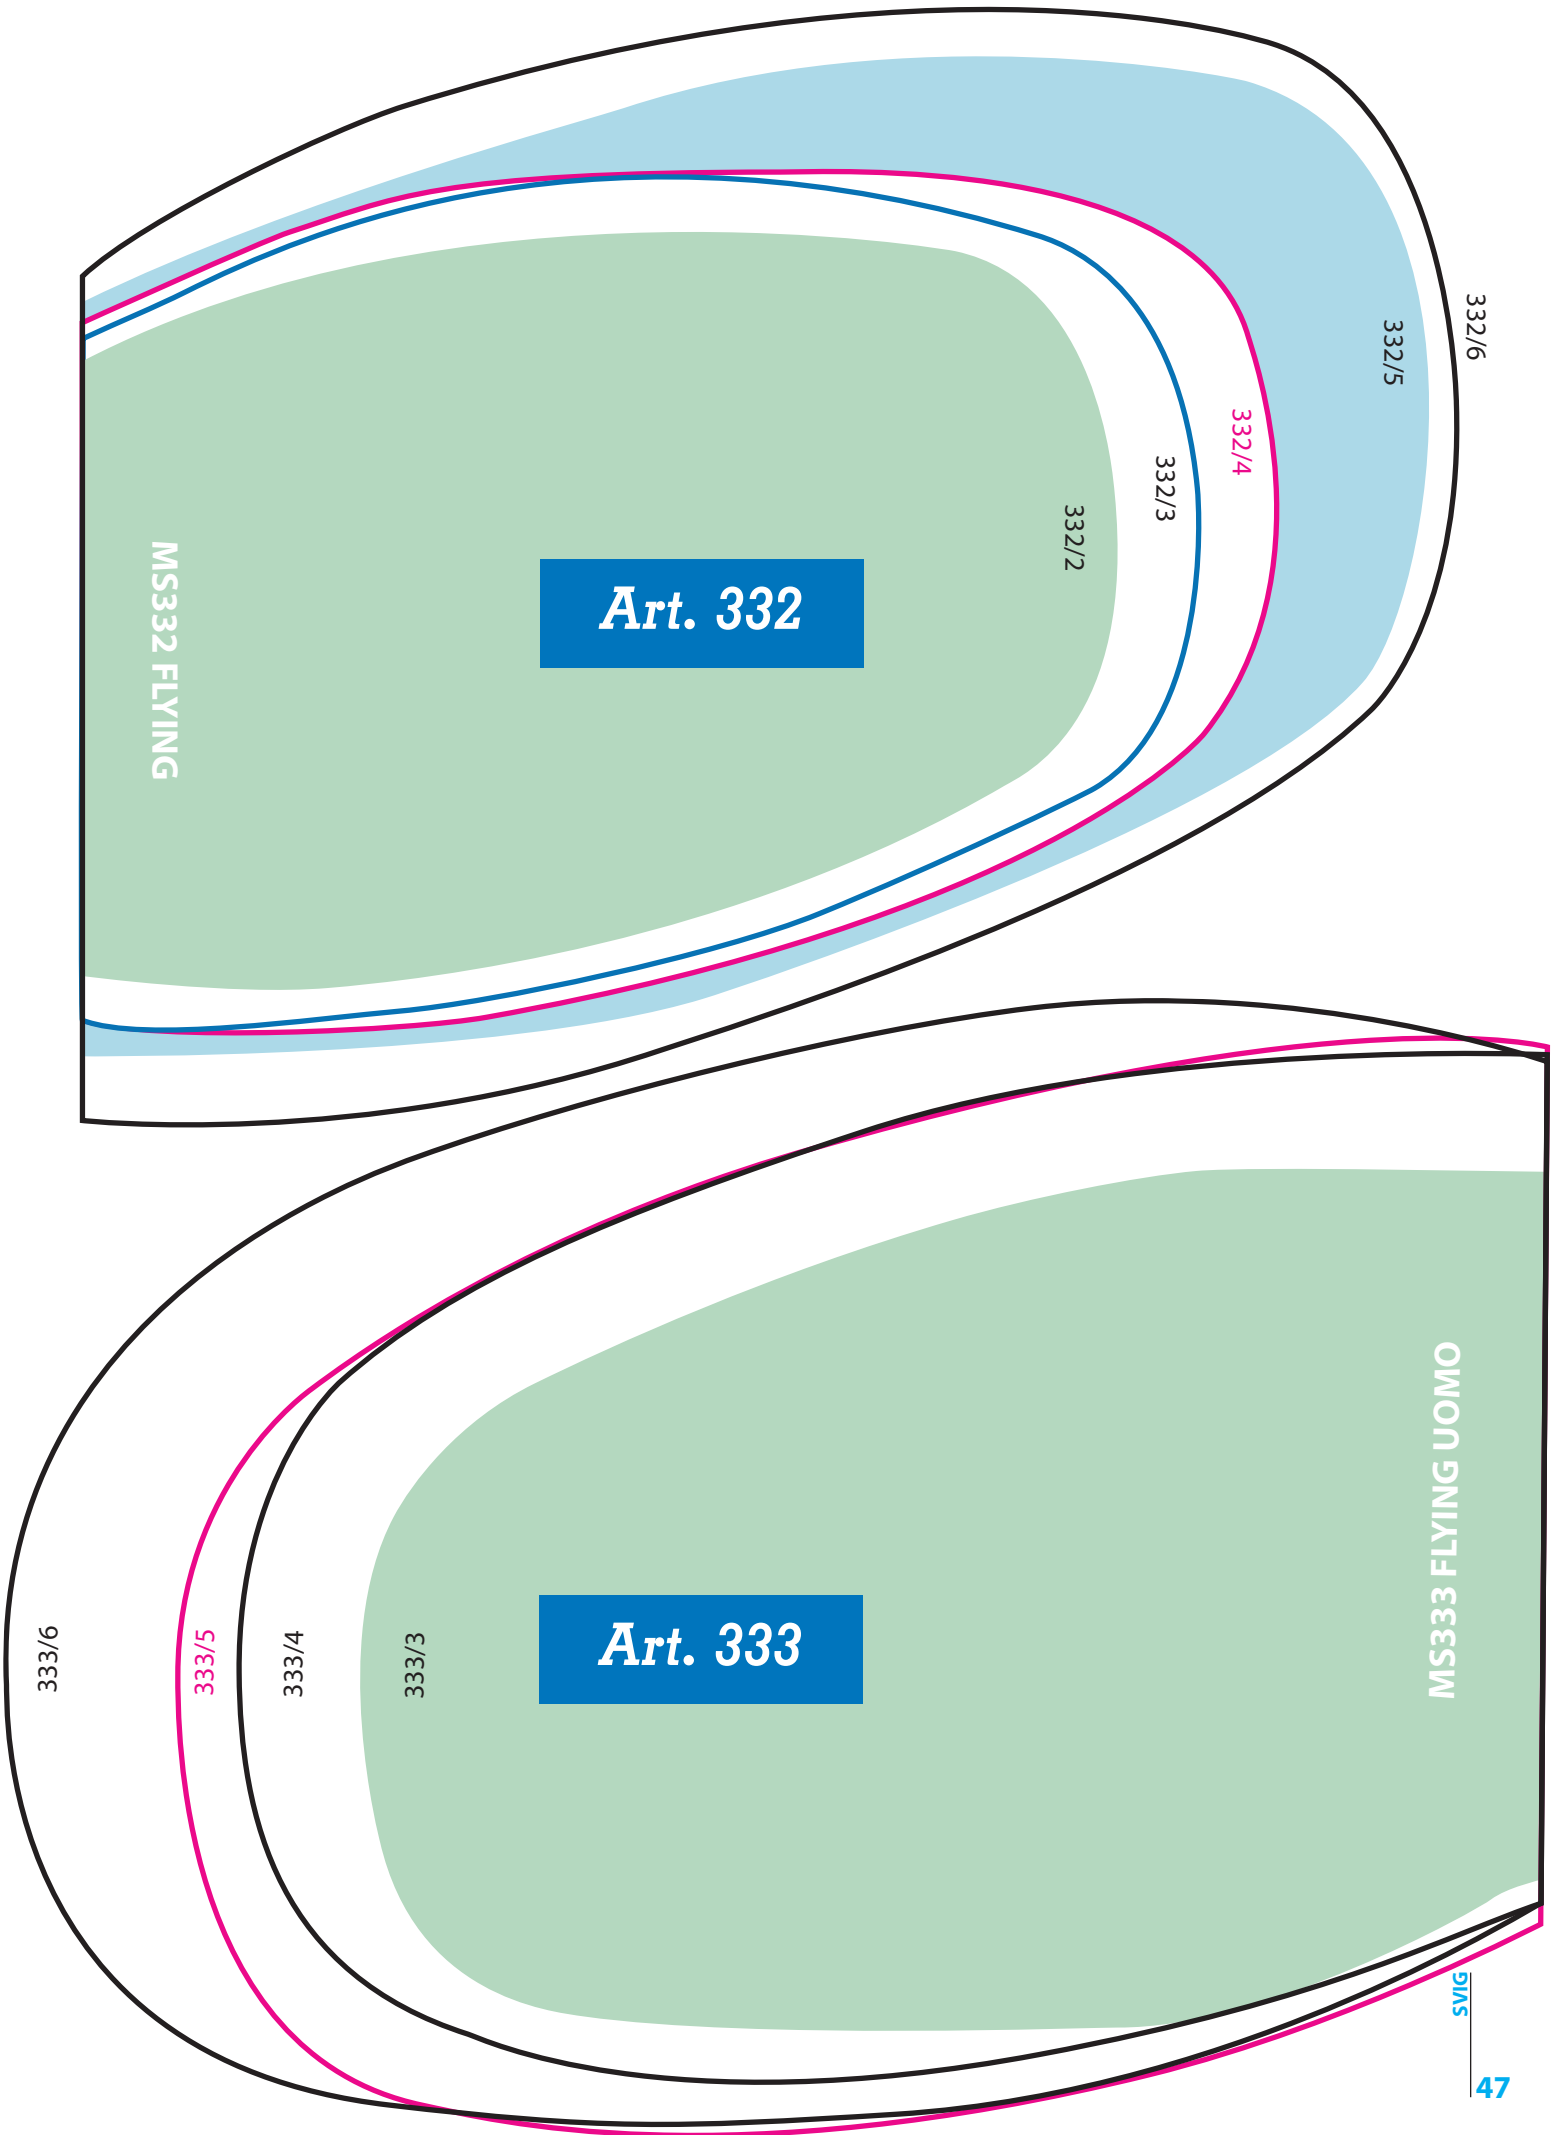

DEMI SEMELLES - HALB SOHLEN

SNEAKERS:

riparale!
repair them!
réparez-les!
reparieren Sie sie!
¡repárelas!

SVIG: La gomma Italiana di QUALITÀ

SHINE

Sheet art. **LA150TR**

Half sole art. **MS150TR D**

Trekking mm 1,5