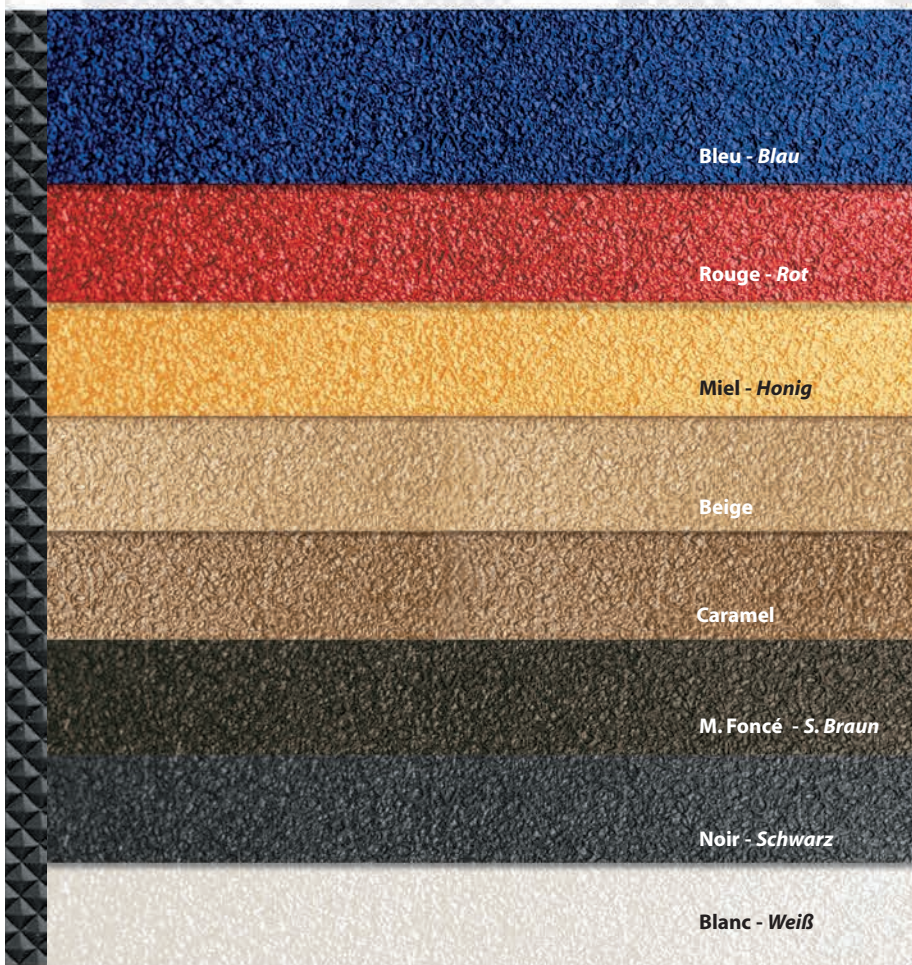

PLAQUES PLATTEN

Bleu - Blau

Rouge - Rot

Miel - Honig

Beige

Caramel

M. Foncé - S. Braun

Noir - Schwarz