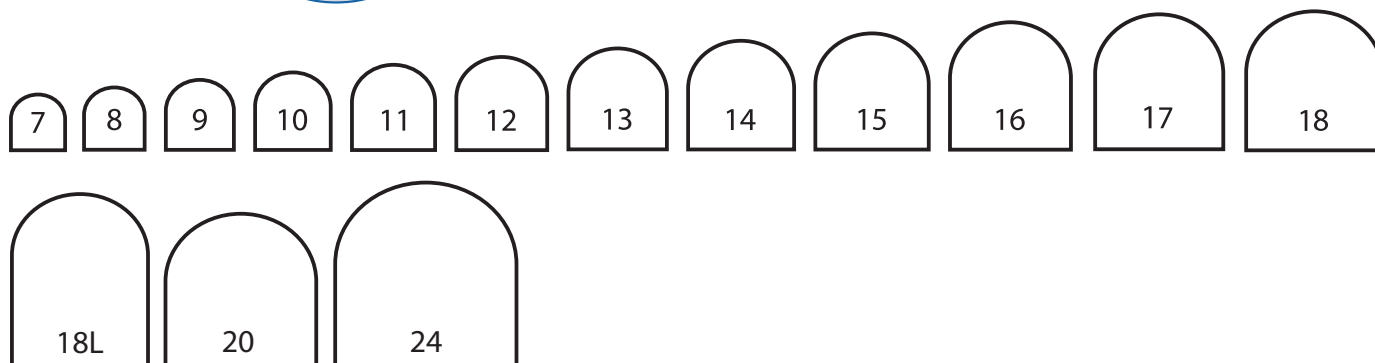

BONBOUTS À TIGE - STIFTFLECKE

art. 701 Super Duplex et/und art. 703 Super Duplex Flex

11R

9R