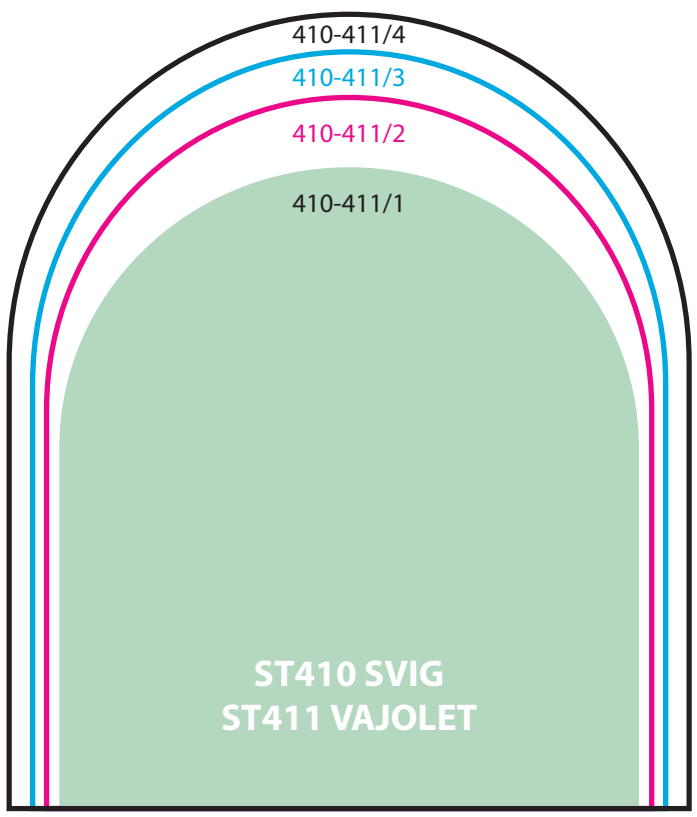

Art. TEND24 ULYSSE

Tendeur Botte
Schaftformer

Taille Größe:
Universelle/Universal cm 24

Couleur Farbe:
Noir/Schwarz

Colis Karton: 10 pa

BONBOUTS - ABSÄTZE

ST409XT EXTREME

Art. **ST409**/14 16 18 20 22 24 26 28 30 32