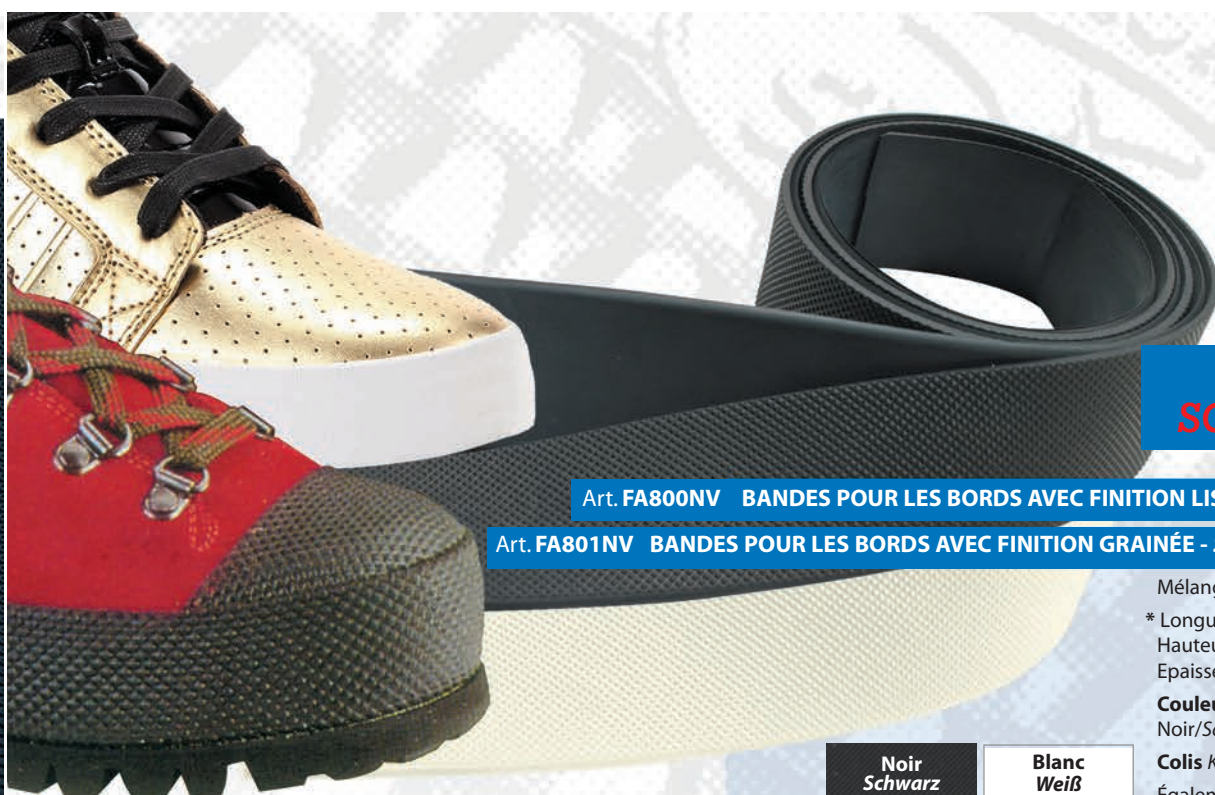

Mélange/Mischung **POLYSOFT**
Couleur Farbe:
 Noir/Schwarz
Colis Frachtstück: 6
 Profil de la plaque bi-matières
 Profil der Platte mit Polsterschicht:
Caoutchouc - Gummi

Polyuréthane - Polyurethan
 Plaque bi-couche caoutchouc-polyuréthane idéale pour bonbouts femmes, silencieuse et confortable
 Platte mit Polsterschicht, Gummi und Polyurethan; geräuschlos, bequem, ideal für mittel-kleine Absätze