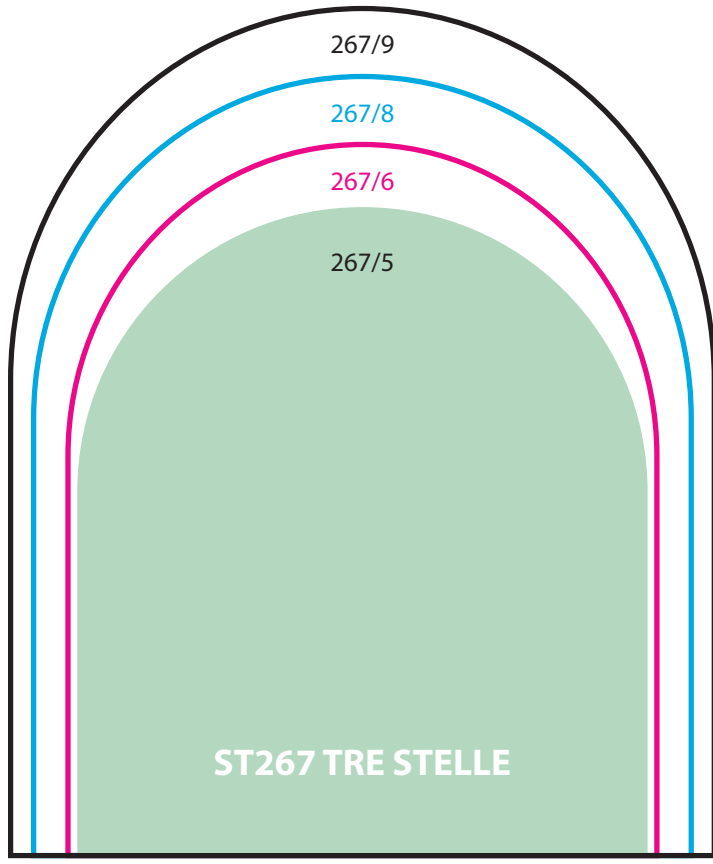

Art. TEND24 ULYSSE

Tendeur Botte
Schaftformer

Taille Größe:
Universelle/Universal cm 24

Couleur Farbe:
Noir/Schwarz

Colis Karton: 10 pa

BONBOUTS - ABSÄTZE

ST409XT EXTREME

Art. **ST409**/14 16 18 20 22 24 26 28 30 32