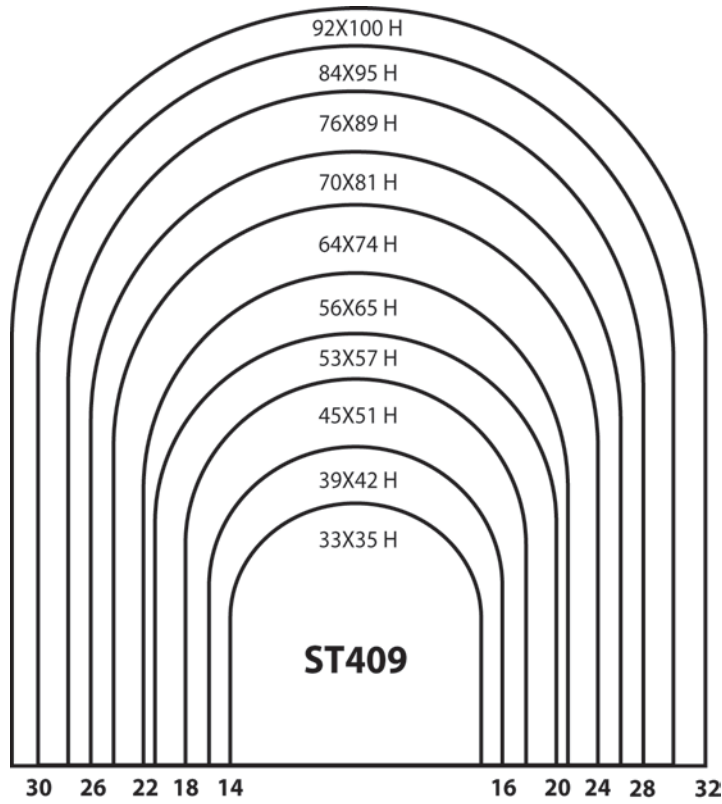

BONBOUTS - ABSÄTZE

ST409XT EXTREME

Art. **ST409**/14 16 18 20 22 24 26 28 30 32