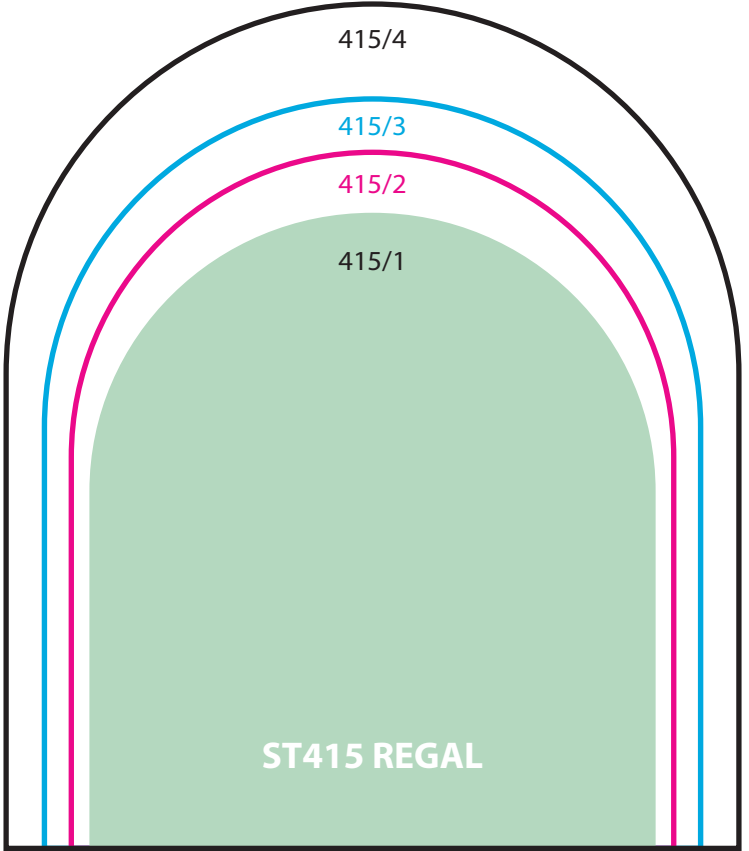

Art. TEND24 ULYSSE

Tendeur Botte
Schaftformer

Taille Größe:
Universelle/Universal cm 24

Couleur Farbe:
Noir/Schwarz

Colis Karton: 10 pa

BONBOUTS - ABSÄTZE

ST409XT EXTREME

Art. **ST409**/14 16 18 20 22 24 26 28 30 32