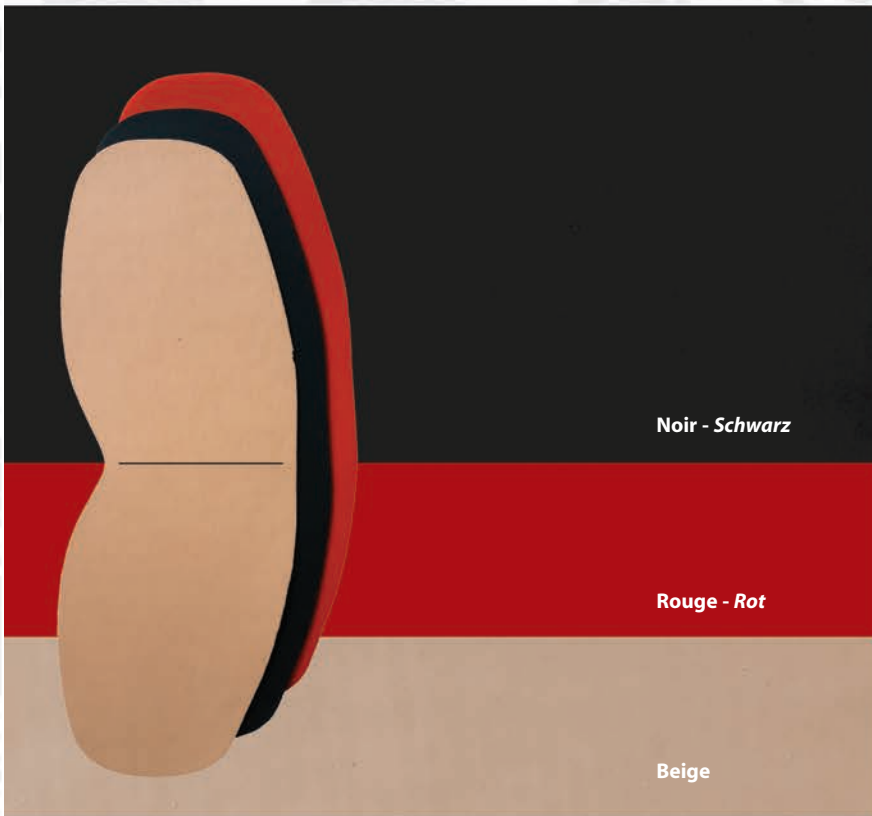

Noir
Schwarz

M. Foncé
S. Braun

Caramel

BANDES BISEAUTÉES EN LIÈGE ET EN EVA KORK UND EVA KEILSTREIFEN

Prochainement disponibles - Demnächst...

PLAQUES PLATTEN

Art. LA150TR SHINE cm 63x73

Mélange/Mischung	mm	1,5
LA150TR TREKKING		
Noir/Schwarz - Rouge/Rot - Beige		•
Colis Frachtstück:		3