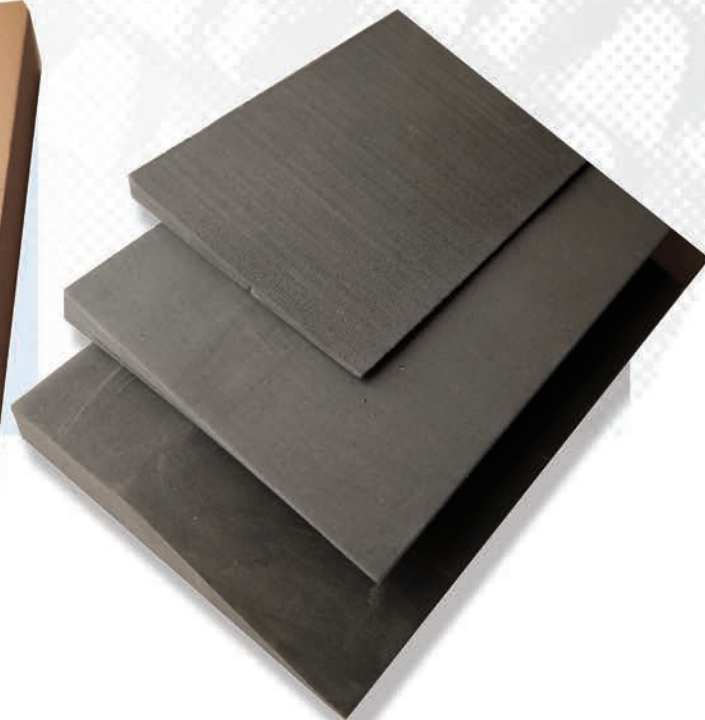

Noir
Schwarz

M. Foncé
S. Braun

Caramel

BANDES BISEAUTÉES EN LIÈGE ET EN EVA KORK UND EVA KEILSTREIFEN

Prochainement disponibles - Demnächst...

PLAQUES PLATTEN

Art. LA150TR SHINE cm 63x73

Mélange/Mischung	mm	1,5
LA150TR TREKKING		
Noir/Schwarz - Rouge/Rot - Beige		•
Colis Frachtstück:		3